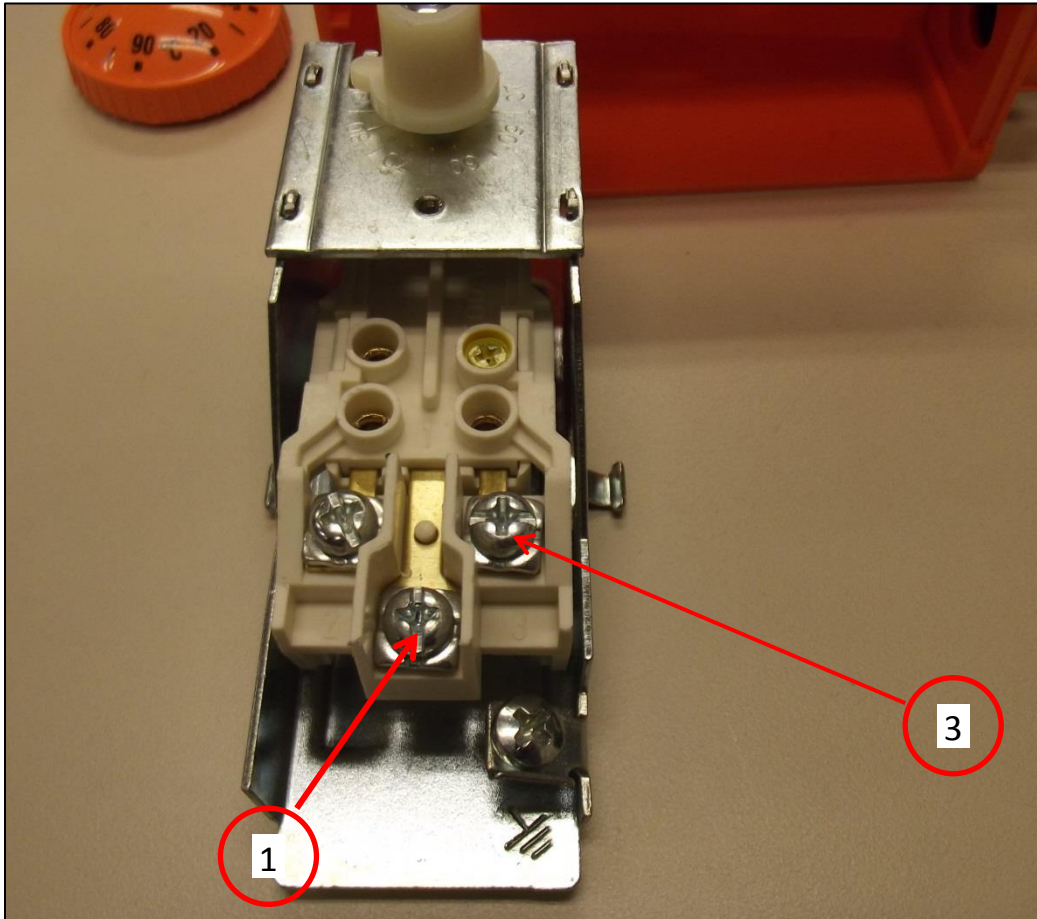

IH8500

Aanleg thermostaat
Contact thermostat
Rohranlegereger
Thermostat d'applique
art: IH8500