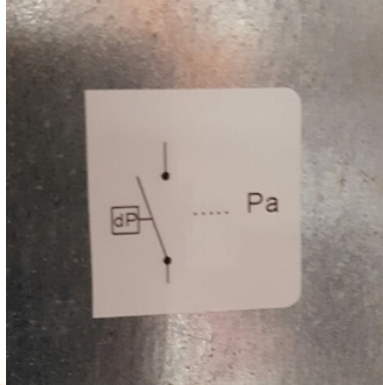

GD3932 Adjustable pressure switch

Set before use! / Afstellen voor gebruik!