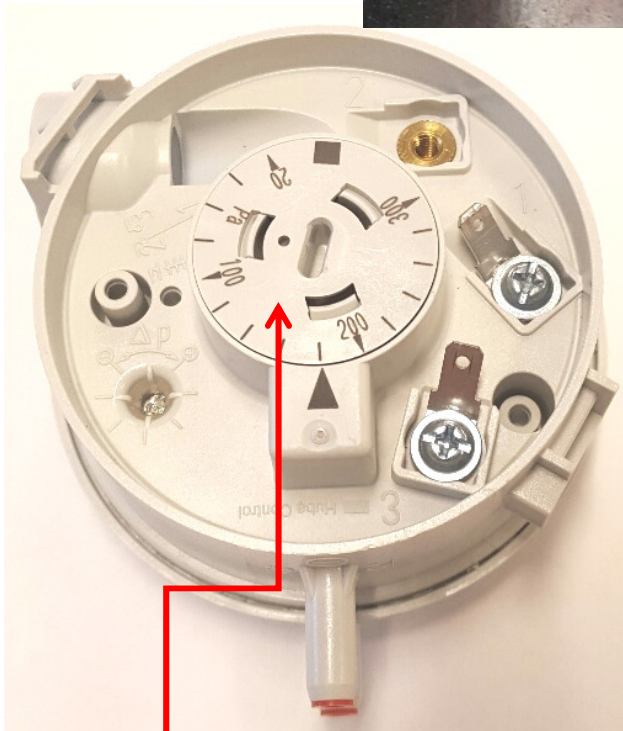

GD3932 Adjustable pressure switch

Set before use! / Afstellen voor gebruik!