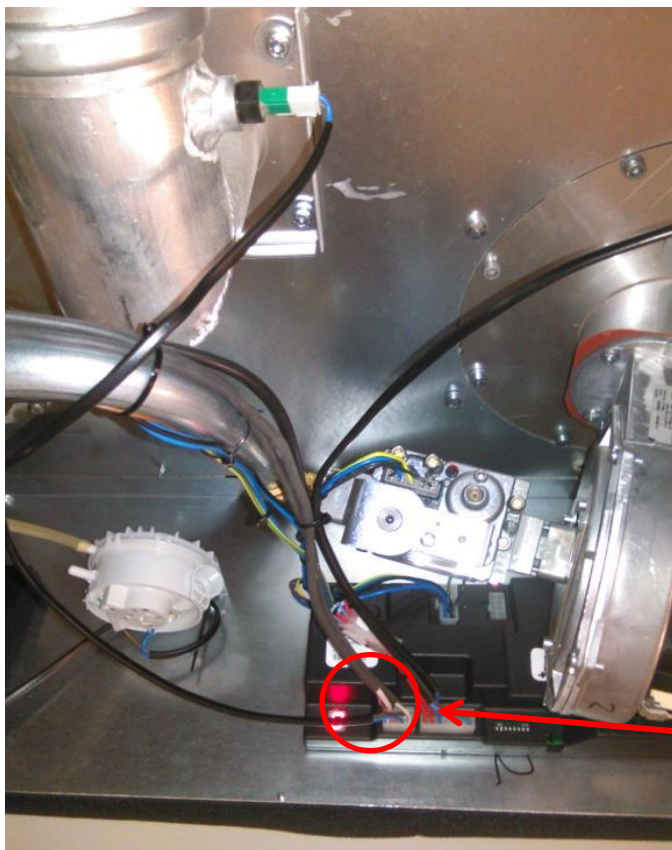

GX3925

Rookgas
sensor/Flue sensor

Aansluiting J12/
Connection J12