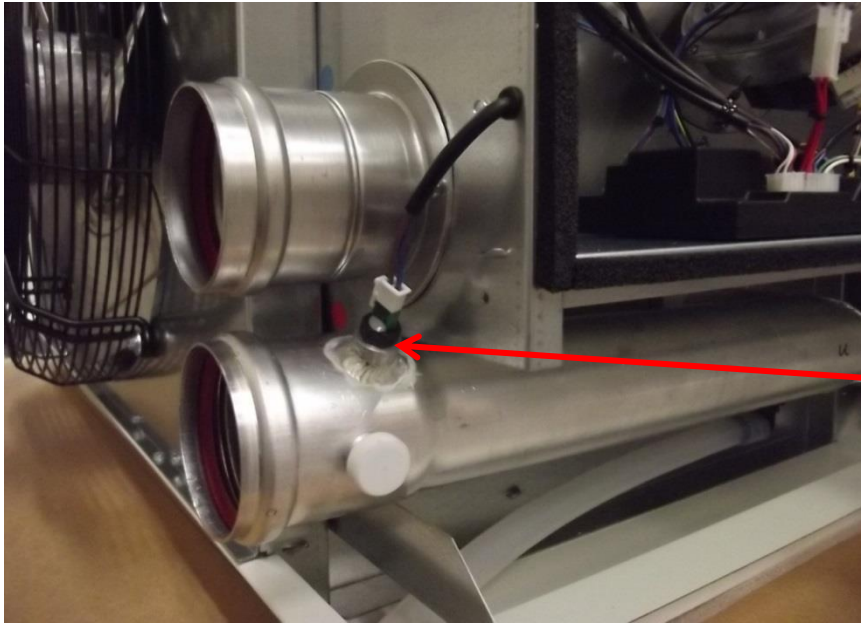

GX3925

Rookgas
sensor/Flue sensor

Aansluiting J12/
Connection J12