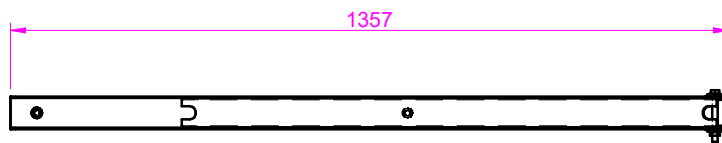

**GA8622**

See manual

Wijziging:	Datum: 00/00/00	OMSCHRIJVING	
Materiaal:	Revision	POS NR:	NETTO AFMETINGEN
Materiaal			AANTAL:
			Afmetingen
	Get.: twouters	Datum: 10/25/21	Schaal: 1:5
Am. Proj.	Titel: <b>XR HR 80-120 muurconsole GA8622</b>		
Formaat: <b>A4</b>	Industrieweg 8 NL-7102 DZ Winterswijk tel: 0543-546300 www.winterwarm.nl	<b>Winterwarm</b> heating solutions	Tek. N°: <b>Tekening Nr</b> file-name.: XR HR 80-120 muurconsole.dwg
<small>Solid Edge tekening</small>			