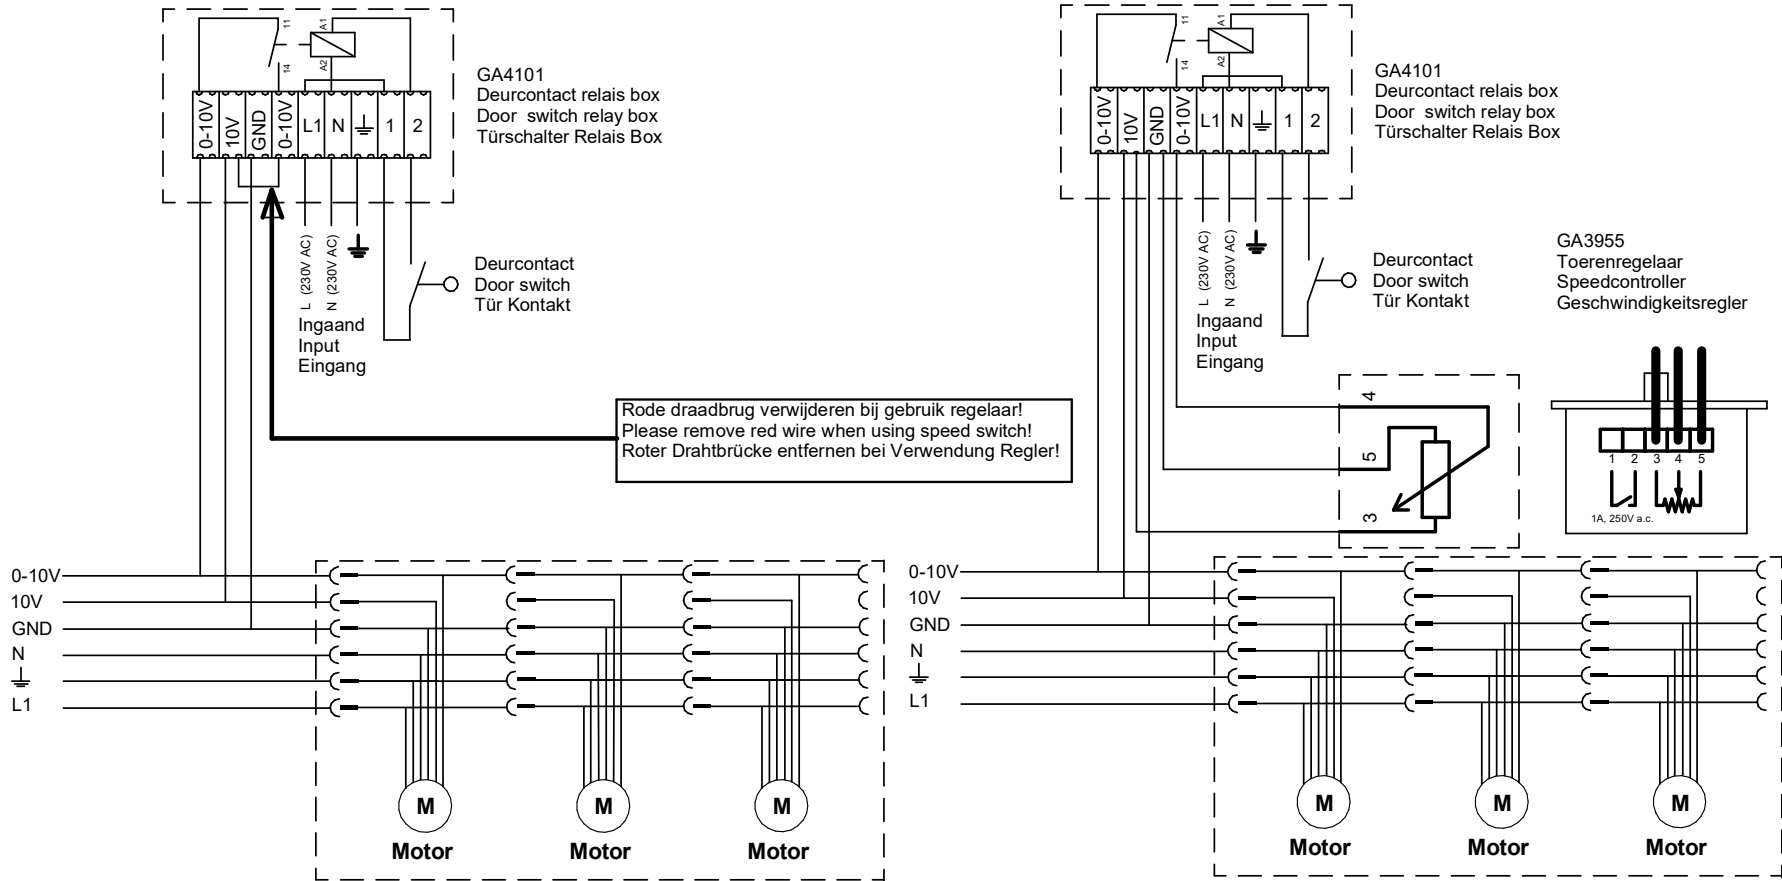

Luchtgordijn met deurcontact  
 Air Curtain Module with door switch  
 Luftschleier Modul mit Türschalter

Luchtgordijn met optionele standen regelaar en deurcontact  
 Circulation unit with optional speed switch and door switch  
 Luftschleier mit optioneller Stufenregler und Türschalter

# ACM-EC relay box

Luchtgordijn zonder optionele standen regelaar en deurcontact

Circulation unit without optional speed switch and door switch

Luftschleier ohne optioneller Stufenregler und Türschalter

Luchtgordijn met optionele standen regelaar en deurcontact

Circulation unit with optional speed switch and door switch

Luftschleier mit optioneller Stufenregler und Türschalter

Toerenregelaar  
Speedcontroller  
Geschwindigkeitsregler