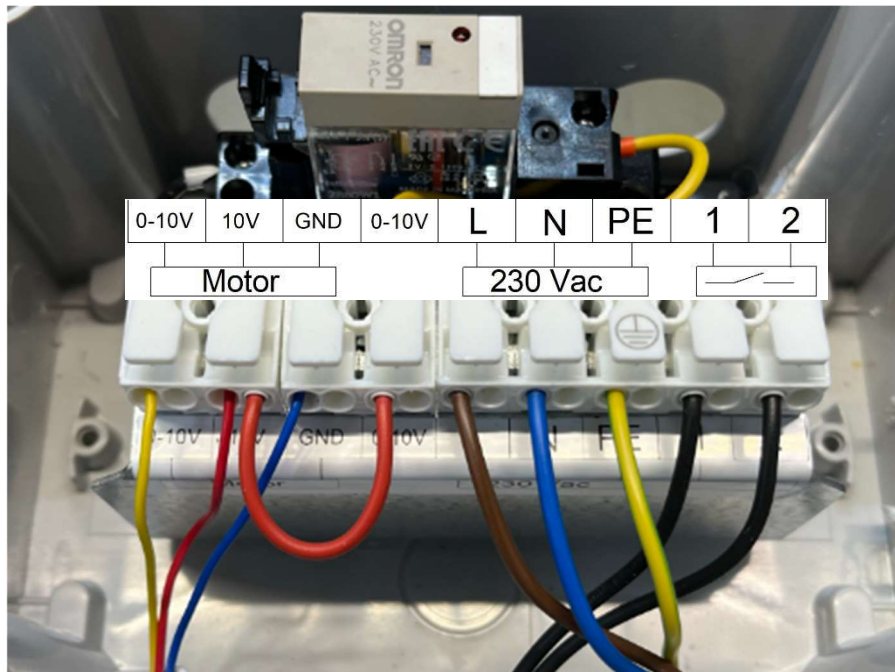

Luchtgordijn met deurcontact  
 Air Curtain Module with door switch  
 Luftschleier Modul mit Türschalter

Luchtgordijn met optionele standen regelaar en deurcontact  
 Circulation unit with optional speed switch and door switch  
 Luftschleier mit optioneller Stufenregler und Türschalter

# ACM-EC relay box

Luchtgordijn zonder optionele standen regelaar en deurcontact

Circulation unit without optional speed switch and door switch

Luftschleier ohne optioneller Stufenregler und Türschalter

Luchtgordijn met optionele standen regelaar en deurcontact

Circulation unit with optional speed switch and door switch

Luftschleier mit optioneller Stufenregler und Türschalter

Toerenregelaar  
Speedcontroller  
Geschwindigkeitsregler