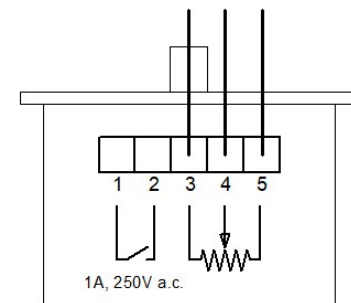

Luchtgordijn met optionele standen regelaar en deurcontact

Circulation unit with optional speed switch and door switch

Luftschleier mit optioneller Stufenregler und Türschalter