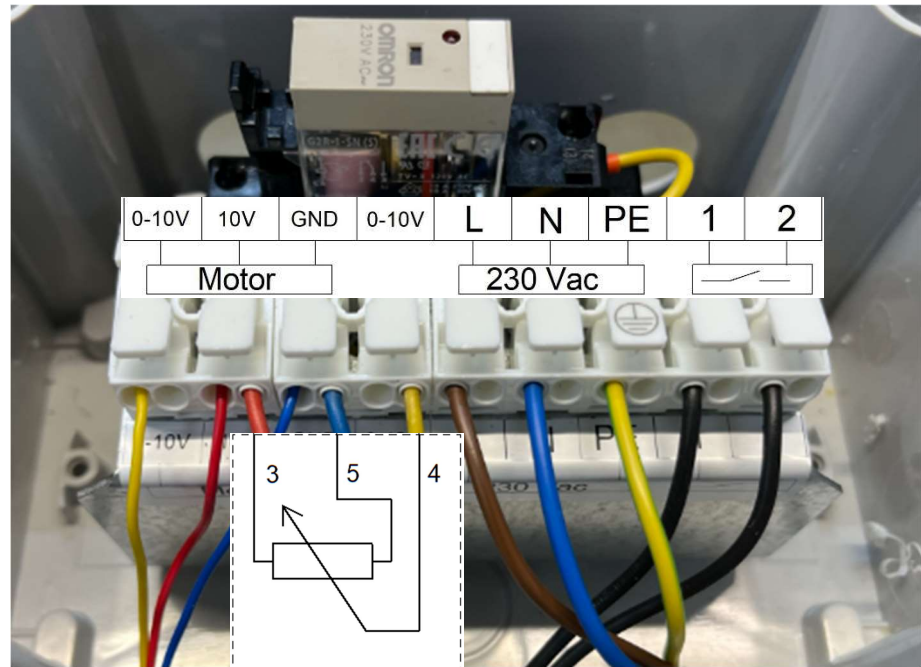

Luchtgordijn met deurcontact  
 Air Curtain Module with door switch  
 Luftschleier Modul mit Türschalter

Luchtgordijn met optionele standen regelaar en deurcontact  
 Circulation unit with optional speed switch and door switch  
 Luftschleier mit optioneller Stufenregler und Türschalter

# ACM-EC relay box

Luchtgordijn zonder optionele standen regelaar en deurcontact

Circulation unit without optional speed switch and door switch

Luftschleier ohne optioneller Stufenregler und Türschalter

Luchtgordijn met optionele standen regelaar en deurcontact

Circulation unit with optional speed switch and door switch

Luftschleier mit optioneller Stufenregler und Türschalter

Toerenregelaar  
Speedcontroller  
Geschwindigkeitsregler