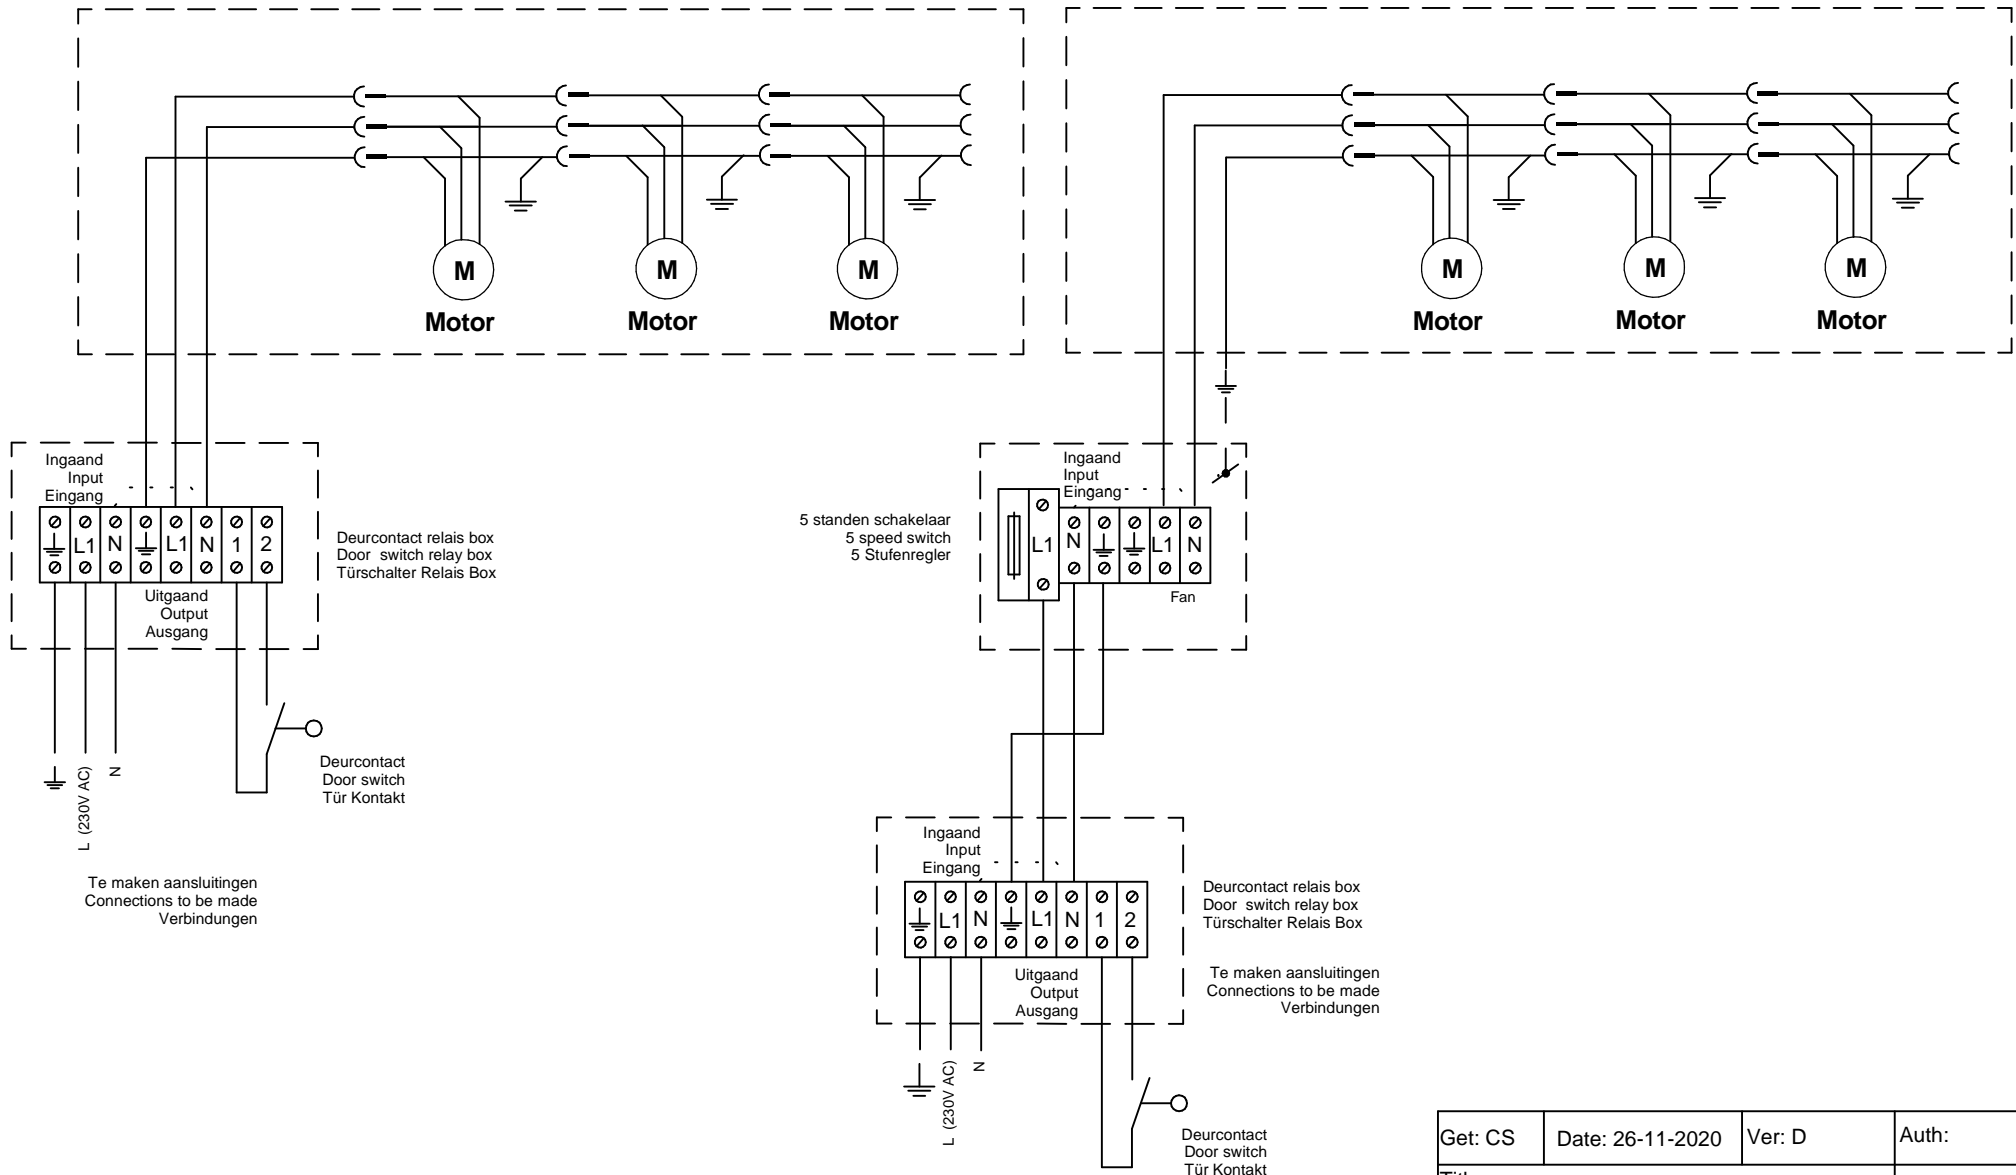

Luchtgordijn met deurcontact
Air Curtain Module with door switch
Luftschleier Modul mit Türschalter

Luchtgordijn met optionele standen regelaar en deurcontact
Circulation unit with optional speed switch and door switch
Luftschleier mit optioneller Stufenregler und Türschalter

Get: CS	Date: 26-11-2020	Ver: D	Auth:
Title: Air Circulation Module			Nr.: R200