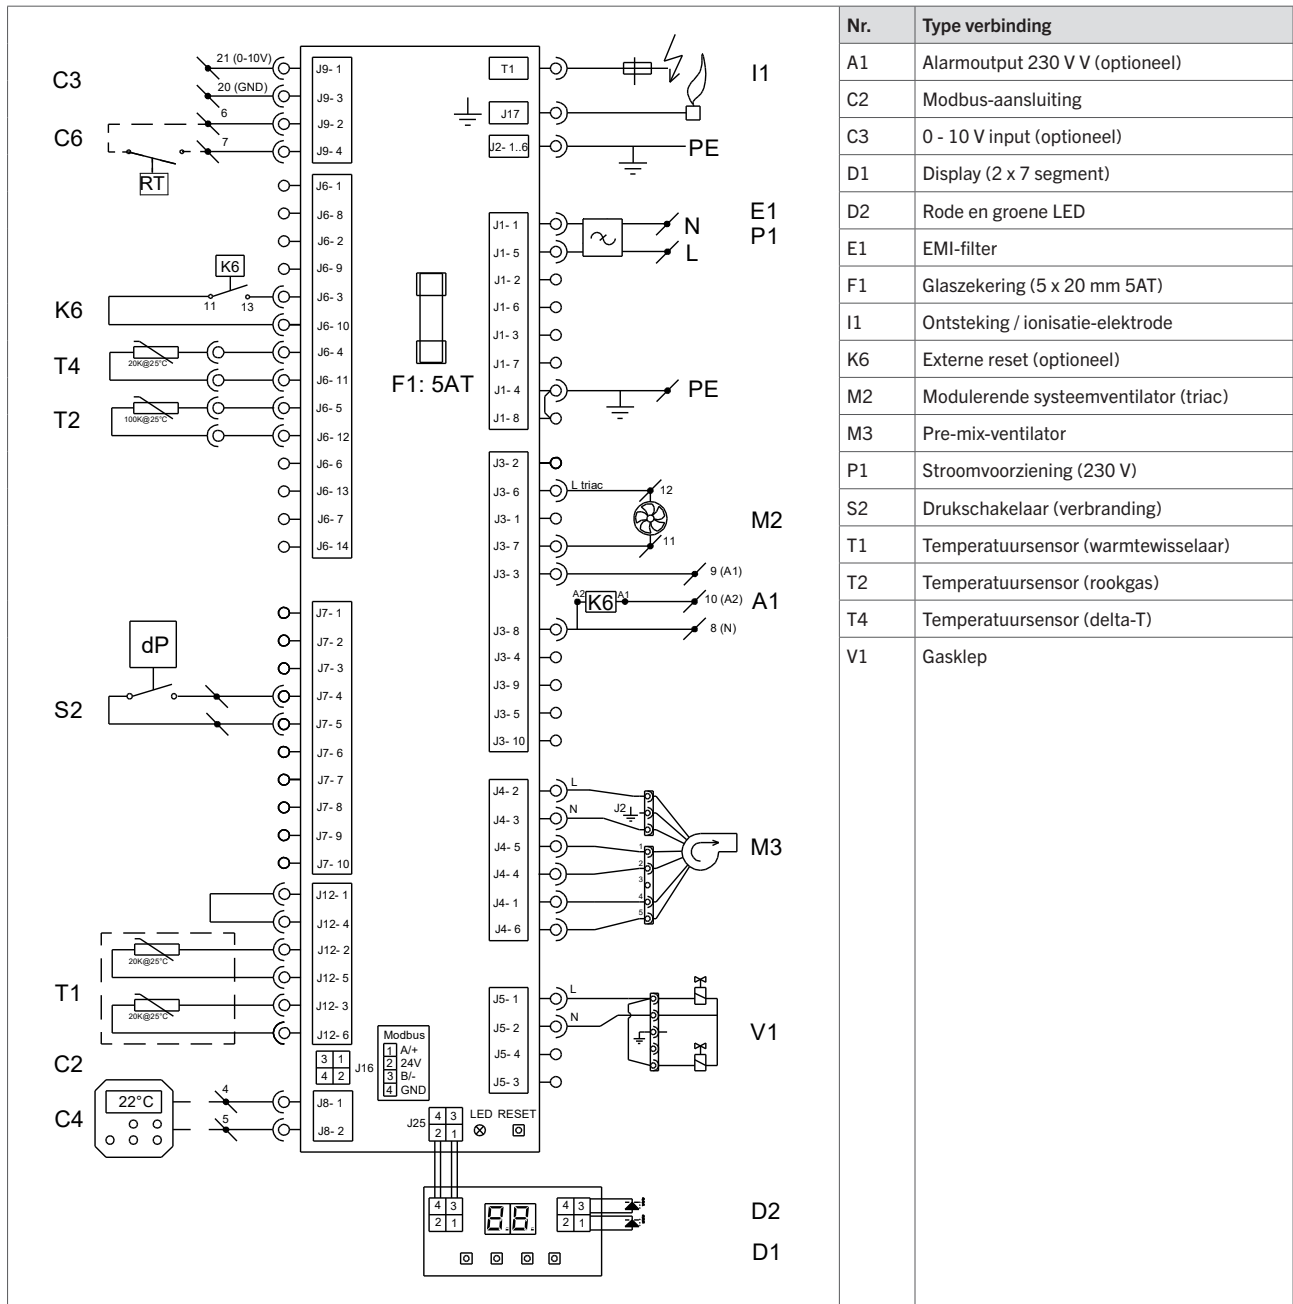

# 11 Elektrisch schema.

Een volledig elektrisch bedradingsschema wordt getoond in figuur 25. De aansluitingen die het belangrijkste zijn voor het installatieproces worden getoond in figuur 26.

Figuur 25 - Elektrisch schema AC

Figuur 26 - Hoofdaansluitingen voor de installatie