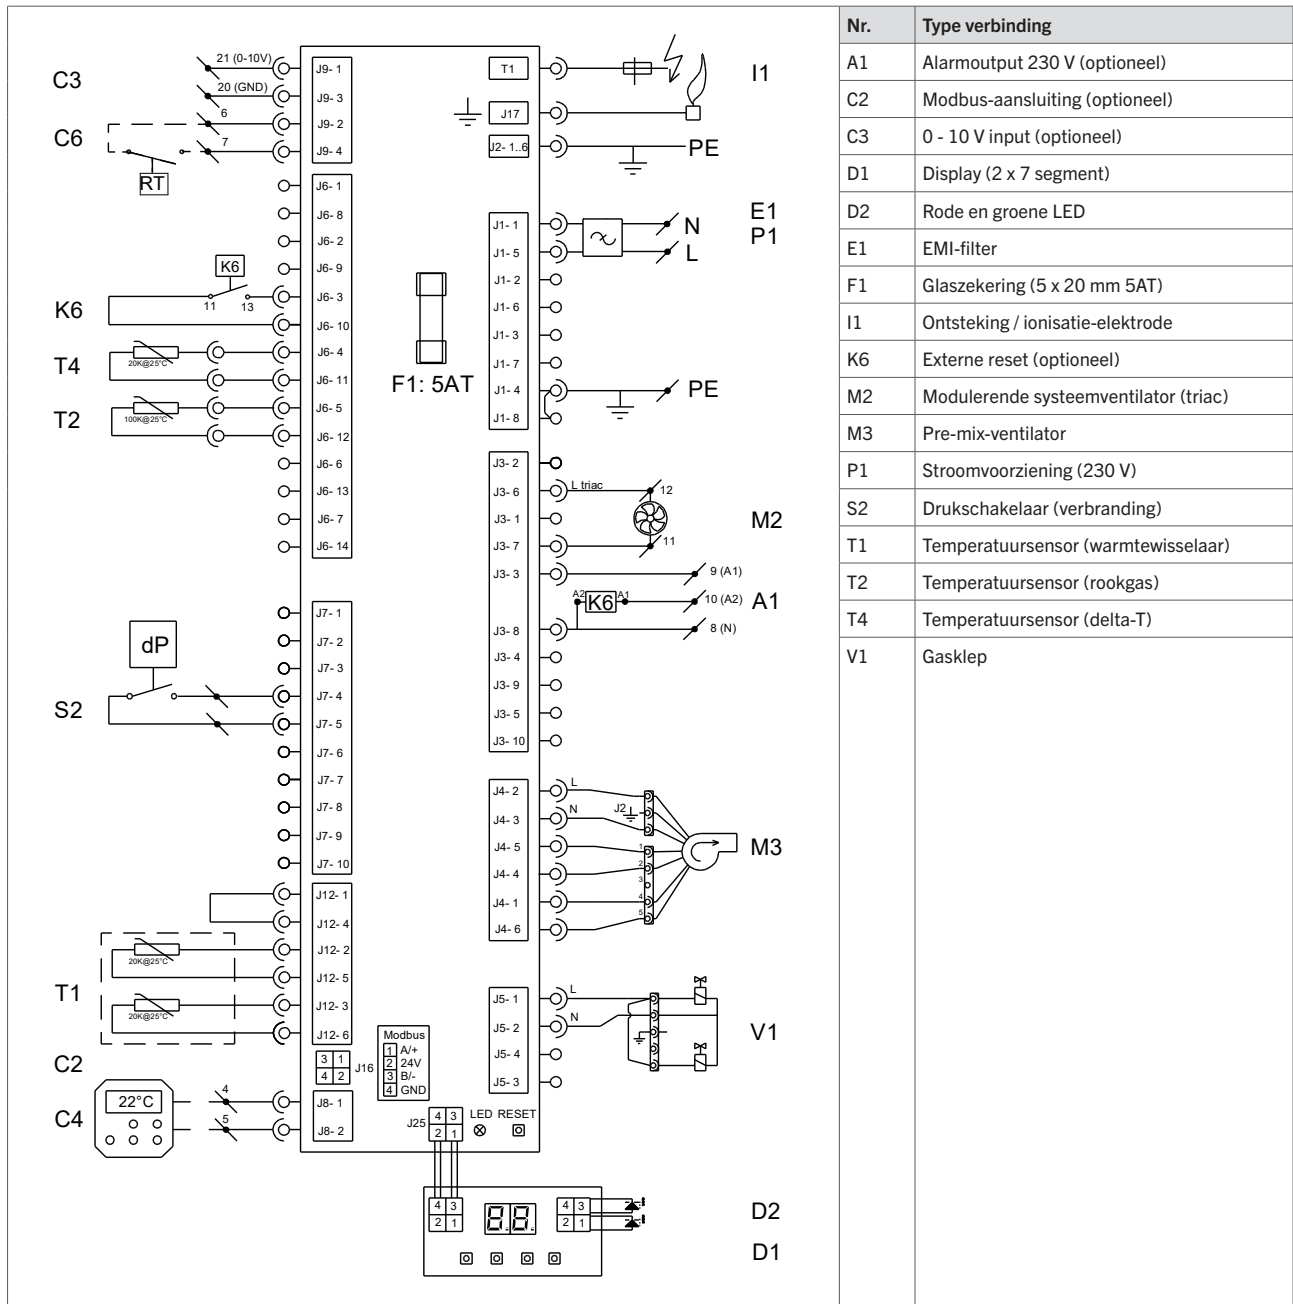

# 11 Elektrisch schema.

Een volledig elektrisch bedradingsschema wordt getoond in figuur 25. De aansluitingen die het belangrijkste zijn voor het installatieproces worden getoond in figuur 26.

Figuur 25 - Elektrisch schema AC

Figuur 26 - Hoofdaansluitingen voor de installatie