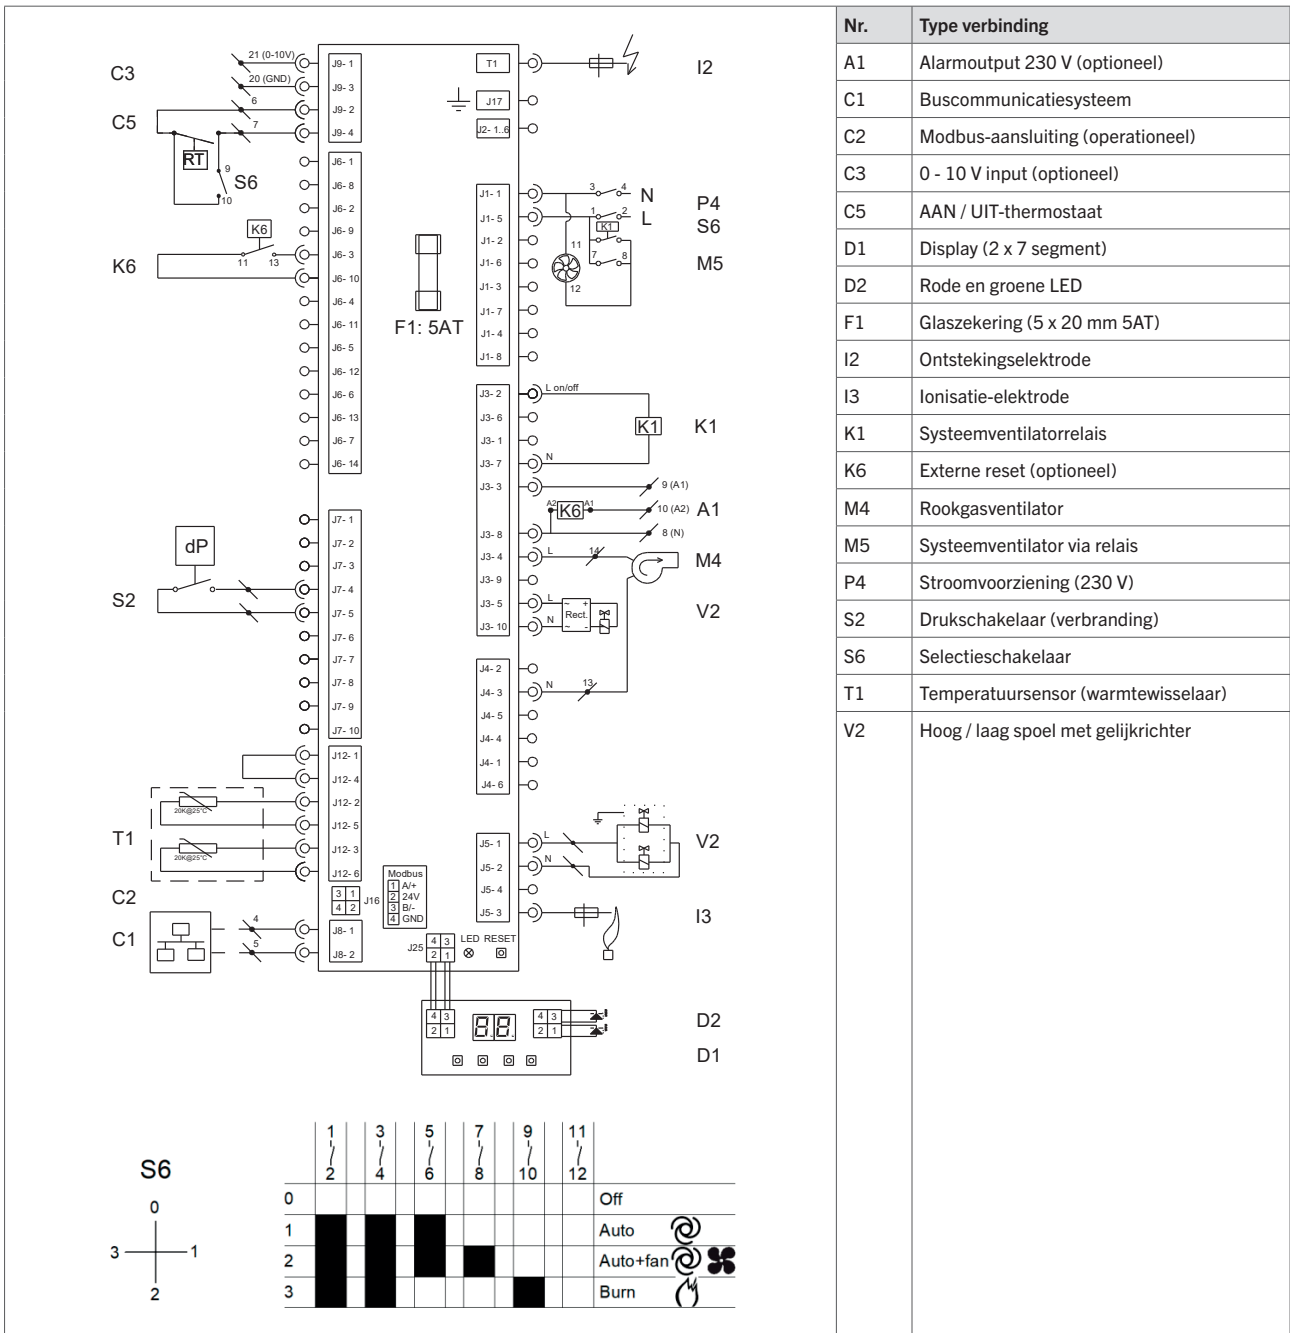

11 Elektrisch schema

Een volledig elektrisch bedradingsschema wordt getoond in figuur 20. De aansluitingen die het belangrijkst zijn voor het installatieproces worden getoond in figuur 21.

Figuur 20 - Elektrisch schema DXC60-100

Figuur 21 - Hoofdaansluitingen voor de installatie