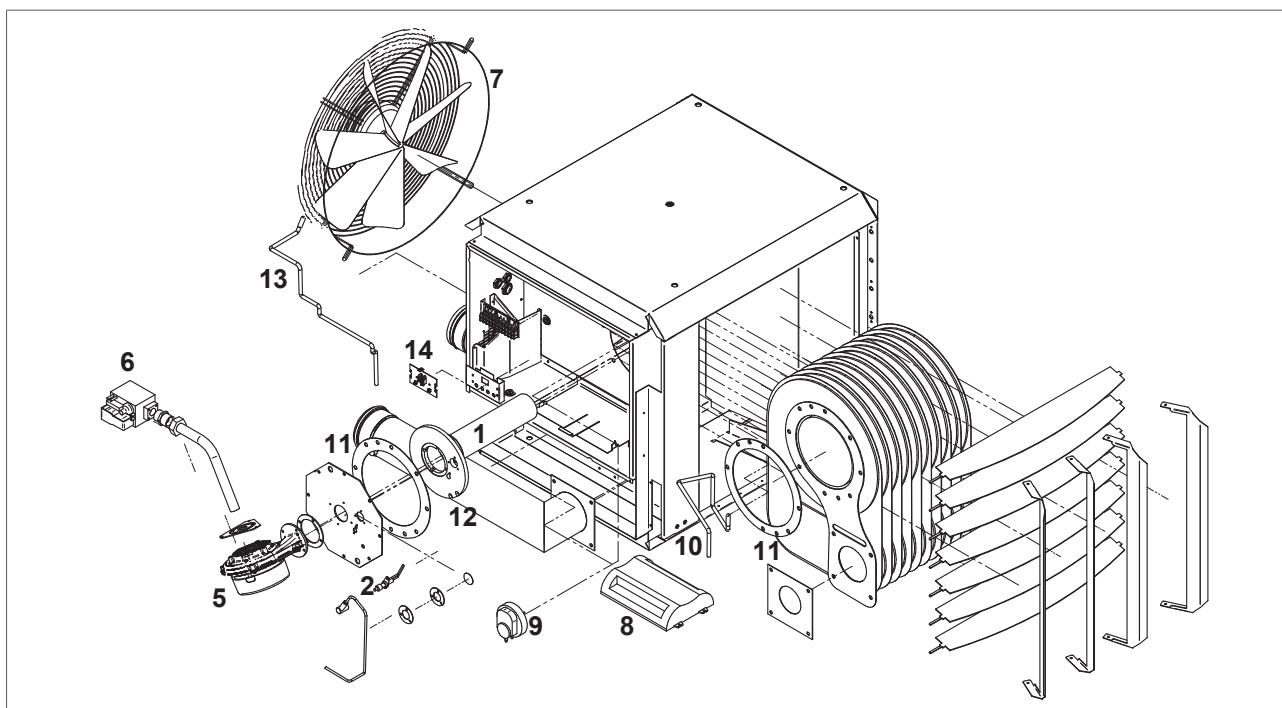

# 12 Exploded view en reserveonderdelen

De delen van de luchtverwarmer worden getoond in de figuur 27. De onderstaande tabel beschrijft elk onderdeel en toont het juiste artikelnummer voor een vervangend onderdeel.

Figuur 27 - Exploded view van de XR10 - 60

Nr.	Beschrijving	XR10	XR20	XR30	XR40	XR50	XR60
1	Brander aardgas	GA3206	GA3207	GA3208	GA3208	GA3210	GA3212
1	Brander propaan	GA3224	GA3226	GA3228	GA3228	GA3230	GA3232
2	Ontsteek / ionisatie set	GA3460	GA3460	GA3460	GA3460	GA3460	GA3460
5	Branderventilator EBM	GY4523	GY4523	GY4523	GY4523	GY4523	GY4523
6	Gasklep SIT SIGMA 848	GA3000	GA3000	GA3000	GA3000	GA3000	GA3000
7	Systeemventilator	IX4201	IX4201	IX4201	IX4201	IX4201	IX4201
8	Branderautomat (EBM966)	GY5901	GY5901	GY5901	GY5901	GY5901	GY5901
9	Drukschakelaar	GX3932	GX3932	GX3932	GX3932	GX3932	GX3932
10	Temperatuur sensor warmtewisselaar	GY3932	GY3932	GY3932	GY3932	GY3932	GY3932
11	Set pakkingmateriaal	GA6702	GA6702	GA6702	GA6706	GA6706	GA6706
12	Branderisolatie	GA6700	GA6700	GA6700	GA6704	GA6704	GA6704
13	Delta-T sensor	GY3931	GY3931	GY3931	GY3931	GY3931	GY3931
14	Display print	GY5902	GY5902	GY5902	GY5902	GY5902	GY5902
15	Rookgassensor XR (optioneel)	IX3930	IX3930	IX3930	IX3930	IX3930	IX3930