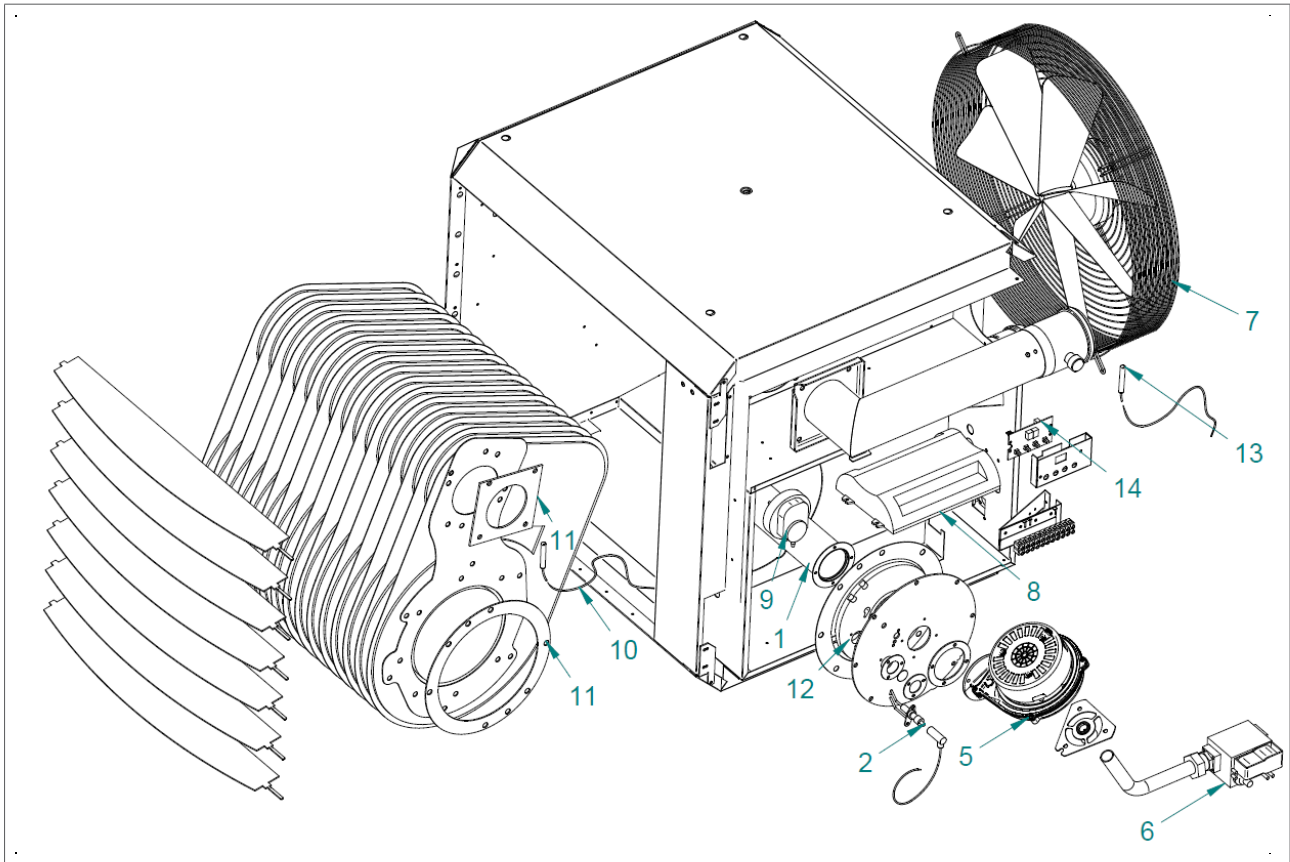

12 Exploded view and spare parts

The parts of the air heater are shown in an exploded view in figure 25. The table below describes each part and shows the correct article number for a replacement part.

Figure 25 - Exploded view of the XR10+ - XR60+

No.	Description	XR10+	XR20+	XR30+	XR40+	XR50+	XR60+
1	Burner natural gas	GA3206	GA3207	GA3208	GA3210	GA3210	GA3212
1	Burner propane	GA3224	GA3226	GA3228	GA3230	GA3230	GA3232
2	Ignition / ionisation set	GA3460	GA3460	GA3460	GA3460	GA3460	GA3460
5	Burner fan EBM	GY4523	GY4523	GY4523	GY4523	GY4523	GY4523
6	Gas valve SIT SIGMA 848	GA3000	GA3000	GA3000	GA3000	GA3000	GA3000
7	System fan	GX4201	GX4204	GX4206	GX4206	GX4217	GX4217
8	Burner control unit (EBM966)	GY5901	GY5901	GY5901	GY5901	GY5901	GY5901
9	Pressure switch	GX3932	GX3932	GX3932	GX3932	GX3932	GX3932
10	Heat exchange sensor	GY3932	GY3932	GY3932	GY3932	GY3932	GY3932
11	Gasket set	GA6702	GA6702	GA6702	GA6706	GA6706	GA6706
12	Burner isolation	GA6700	GA6700	GA6700	GA6704	GA6704	GA6704
13	Delta-T sensor	GY3931	GY3931	GY3931	GY3931	GY3931	GY3931
14	Display PCB	GY5902	GY5902	GY5902	GY5902	GY5902	GY5902
15	Flue sensor XR (optional)	GX3931	GX3931	GX3931	GX3931	GX3931	GX3931