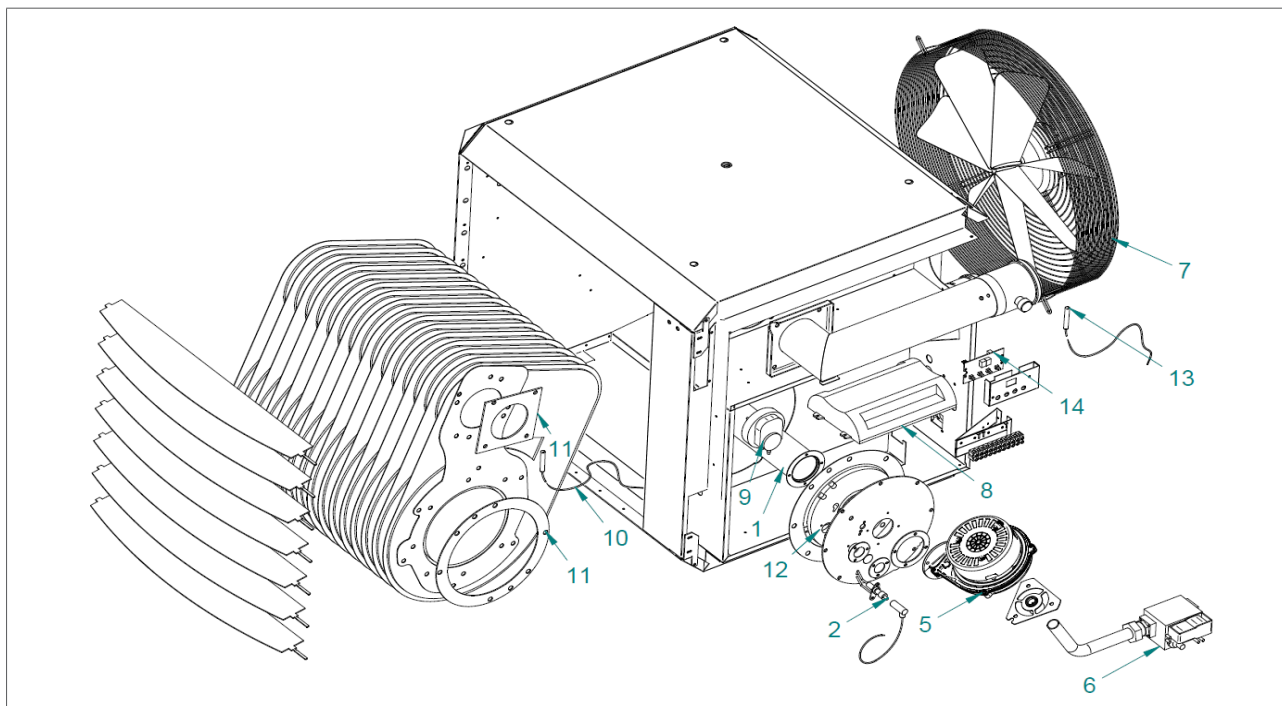

12 Exploded view en reserveonderdelen

De delen van de luchtverwarmer worden getoond in de figuur 27. De onderstaande tabel beschrijft elk onderdeel en toont het juiste artikelnummer voor een vervangend onderdeel.

Figuur 27 - Exploded view van de XR10+ - 60+

Nr.	Beschrijving	XR10	XR20	XR30	XR40	XR50	XR60
1	Brander aardgas	GA3206	GA3207	GA3208	GA3210	GA3210	GA3212
1	Brander propaan	GA3224	GA3226	GA3228	GA3230	GA3230	GA3232
2	Ontsteek / ionisatie set	GA3460	GA3460	GA3460	GA3460	GA3460	GA3460
5	Branderventilator EBM	GY4523	GY4523	GY4523	GY4523	GY4523	GY4523
6	Gasklep SIT SIGMA 848	GA3000	GA3000	GA3000	GA3000	GA3000	GA3000
7	Systeemventilator	GX4201	GX4204	GX4204	GX4206	GX4217	GX4217
8	Branderautomat (EBM966)	GY5901	GY5901	GY5901	GY5901	GY5901	GY5901
9	Drukschakelaar	GX3932	GX3932	GX3932	GX3932	GX3932	GX3932
10	Temperatuur sensor warmtewisselaar	GY3932	GY3932	GY3932	GY3932	GY3932	GY3932
11	Set pakkingmateriaal	GA6702	GA6702	GA6702	GA6706	GA6706	GA6706
12	Branderisolatie	GA6700	GA6700	GA6700	GA6704	GA6704	GA6704
13	Delta-T sensor	GY3931	GY3931	GY3931	GY3931	GY3931	GY3931
14	Display print	GY5902	GY5902	GY5902	GY5902	GY5902	GY5902
15	Rookgassensor XR+	GX3931	GX3931	GX3931	GX3931	GX3931	GX3931