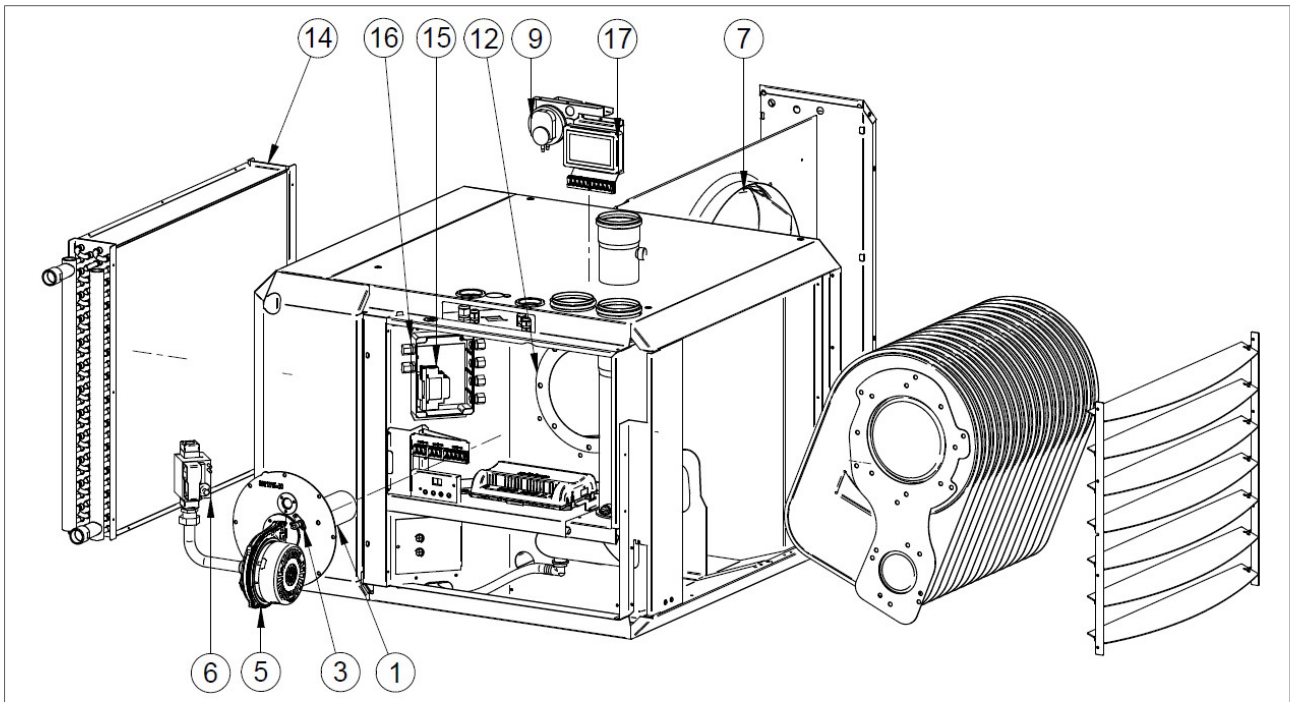

# 12. Exploded view and spare parts

The parts of the air heater are shown in an exploded view in figure 27. The table below describes each part and shows the correct article number for a replacement part.

Figure 27 - Exploded view of the QSG

No.	Description	QSG6 + 10	QSG6 + 20	QSG12 + 30	QSG12 + 40	QSG16 + 30	QSG16 + 40	QSG16 + 50
1	Burner set natural gas	GA3260	GA3262	GA3270	GA3272	GA3270	GA3272	GA3268
3	Ignition / ionisation set	GA3460	GA3460	GA3460	GA3460	GA3460	GA3460	GA3460
5	Combustion fan	GY4523	GY4523	GY4523	GY4523	GY4523	GY4523	GY4523
6	Gas valve	GA3000	GA3000	GA3000	GA3000	GA3000	GA3000	GA3000
7	System fan	GX4223	GX4223	GX4225	GX4225	GX4225 (2×)	GX4225 (2×)	GX4225 (2×)
8	Burner control unit	GY5901	GY5901	GY5901	GY5901	GY5901	GY5901	GY5901
9	Pressure switch	GX3932	GX3932	GX3932	GX3932	GX3932	GX3932	GX3932
12	Gasket set	GA6702	GA6702	GA6702	GA6702	GA6702	GA6702	GA6702
14	Heat exchanger	IH4024	IH4024	IH4026	IH4026	IH4028	IH4028	IH4028
15	Power supply (24 V)	IW8022	IW8022	IW8022	IW8022	IW8022	IW8022	IW8022
16	Modbus controller	IW8010	IW8010	IW8010	IW8010	IW8010	IW8010	IW8010
17	Heat pump interface	IW8024	IW8024	IW8024	IW8024	IW8024	IW8024	IW8024
	Sensor heat exchanger	GY3932	GY3932	GY3932	GY3932	GY3932	GY3932	GY3932
	Delta-T sensor	GY3931	GY3931	GY3931	GY3931	GY3931	GY3931	GY3931