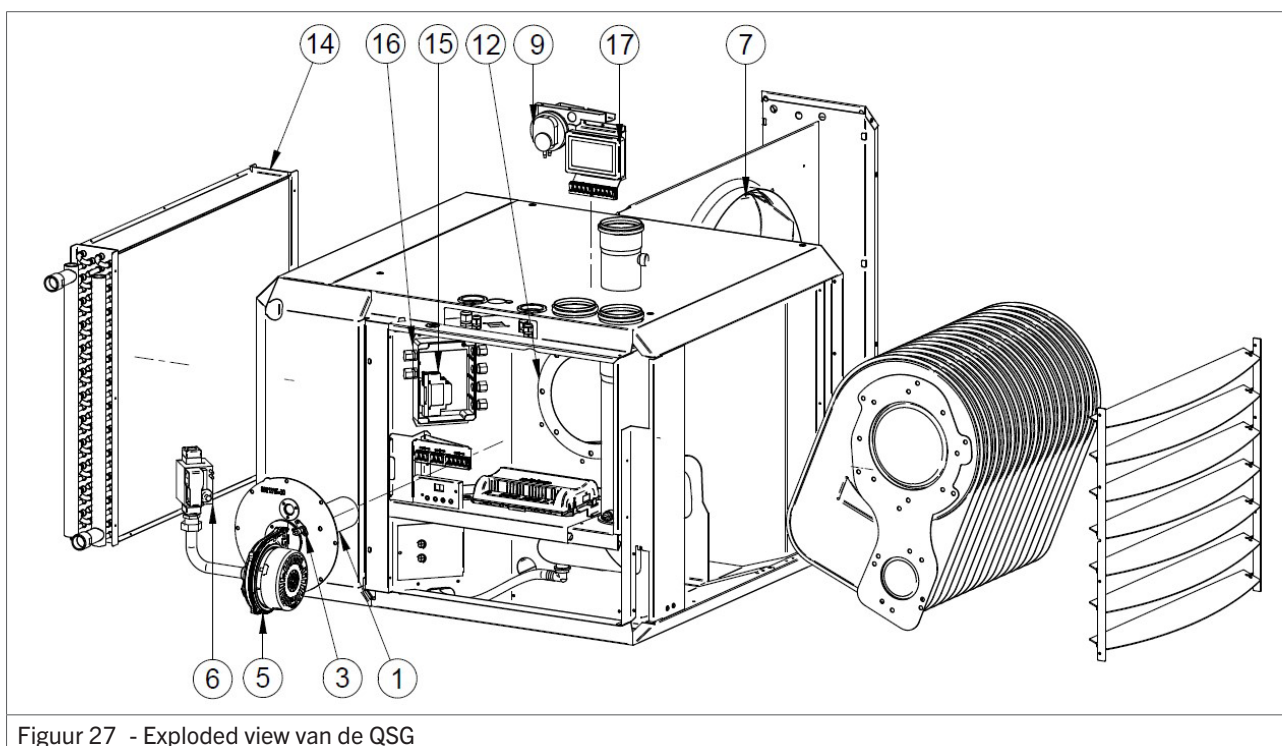

12. Exploded view en reserveonderdelen

De delen van de luchtverwarmer worden getoond in de figuur 27. De onderstaande tabel beschrijft elk onderdeel en toont het juiste artikelnummer voor een vervangend onderdeel.

Figuur 27 - Exploded view van de QSG

Nr.	Beschrijving	QSG6 + 10	QSG6 + 20	QSG12 + 30	QSG12 + 40	QSG16 + 30	QSG16 + 40	QSG16 + 50
1	Branderset aardgas	GA3260	GA3262	GA3270	GA3272	GA3270	GA3272	GA3268
3	Ontsteek / ionisatie set	GA3460	GA3460	GA3460	GA3460	GA3460	GA3460	GA3460
5	Branderventilator	GY4523	GY4523	GY4523	GY4523	GY4523	GY4523	GY4523
6	Gasklep	GA3000	GA3000	GA3000	GA3000	GA3000	GA3000	GA3000
7	Systeemventilator	GX4223	GX4223	GX4225	GX4225	GX4225 (2×)	GX4225 (2×)	GX4225 (2×)
8	Branderautomat	GY5901	GY5901	GY5901	GY5901	GY5901	GY5901	GY5901
9	Drukschakelaar	GX3932	GX3932	GX3932	GX3932	GX3932	GX3932	GX3932
12	Set pakkingmateriaal	GA6702	GA6702	GA6702	GA6702	GA6702	GA6702	GA6702
14	Warmtewisselaar	IH4024	IH4024	IH4026	IH4026	IH4028	IH4028	IH4028
15	Voeding (24 V)	IW8022	IW8022	IW8022	IW8022	IW8022	IW8022	IW8022
16	Modbus controller	IW8010	IW8010	IW8010	IW8010	IW8010	IW8010	IW8010
17	Warmtepomp interface	IW8024	IW8024	IW8024	IW8024	IW8024	IW8024	IW8024
	Sensor vewarmingselement	GY3932	GY3932	GY3932	GY3932	GY3932	GY3932	GY3932
	Delta-T sensor	GY3931	GY3931	GY3931	GY3931	GY3931	GY3931	GY3931