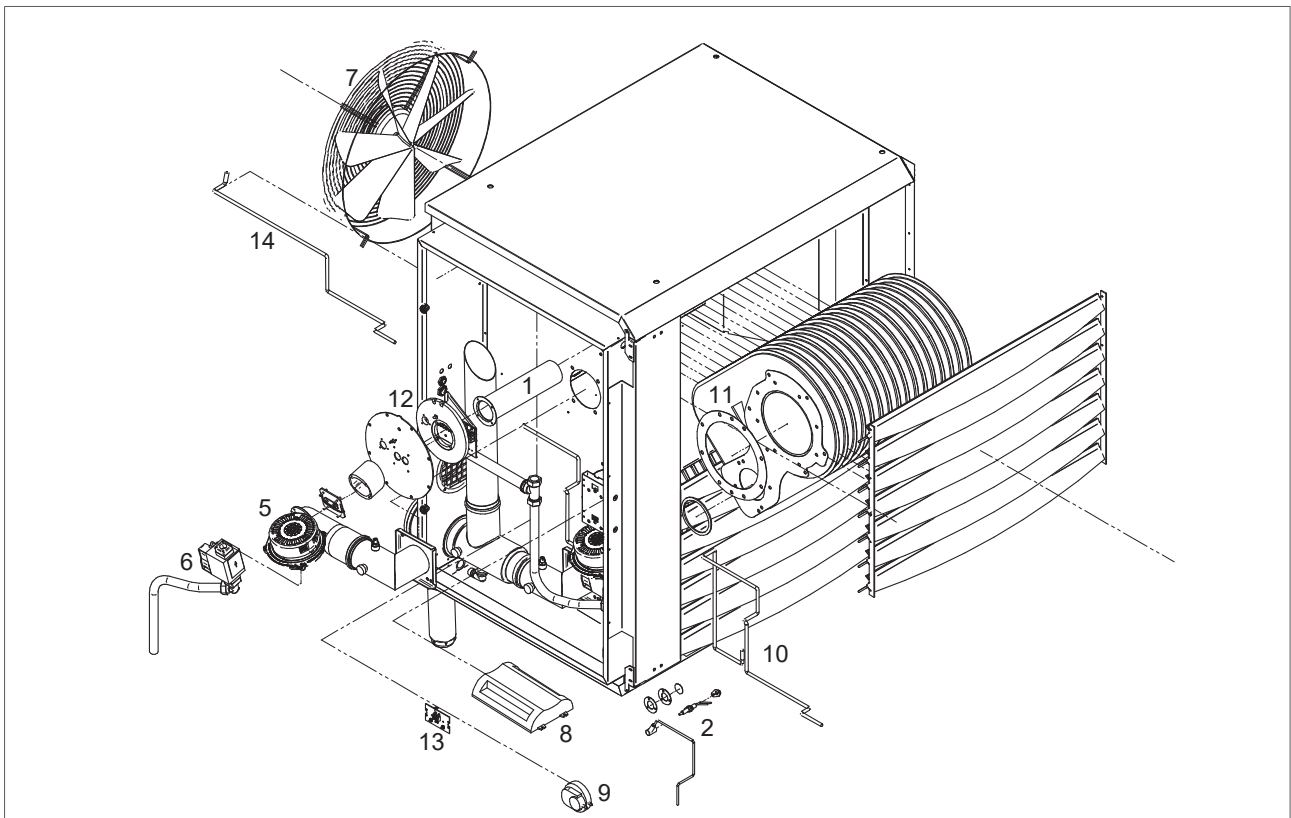

12 Exploded view and spare parts

The parts of the air heater are shown in an exploded view in figure 27/28. The table below describes each part and shows the correct article number for a replacement part.

Figure 27- Exploded view of the HR10 - HR60

Figure 28 - Exploded view of the HR80 - HR120

No.	Description	HR10	HR20	HR30	HR40	HR50	HR60	HR80	HR100	HR120
1	Burner natural gas	GA3206	GA3207	GA3208	GA3208	GA3210	GA3212	GA3208	GA3210	GA3212
1	Burner propane	GA3224	GA3226	GA3228	GA3228	GA3230	GA3232	GA3228	GA3230	GA3232
2	Ignition / ionisation set	GA3460	GA3460	GA3460	GA3460	GA3460	GA3460	GA3460	GA3460	GA3460
5	Burner fan EBM	GY4523	GY4523	GY4523	GY4523	GY4523	GY4523	GY4523	GY4523	GY4523
6	Gas valve SIT SIGMA 848	GA3000	GA3000	GA3000	GA3000	GA3000	GA3000	GA3000	GA3000	GA3000
7	System fan	IX4201	IX4201	IX4201	IH4206	IH4206	IX4207	IH4206	IH4206	IX4207
8	Burner control unit (EBM966)	GY5901	GY5901	GY5901	GY5901	GY5901	GY5901	GY5901	GY5901	GY5901
9	Pressure switch	GX3932	GX3932	GX3932	GX3932	GX3932	GX3932	GX3932	GX3932	GX3932
10	Heat exchanger sensor	GY3932	GY3932	GY3932	GY3932	GY3932	GY3932	GY3932	GY3932	GY3932
11	Gasket set	GA6702	GA6702	GA6702	GA6706	GA6706	GA6706	GA6706	GA6706	GA6706
12	Burner isolation	GA6700	GA6700	GA6700	GA6704	GA6704	GA6704	GA6704	GA6704	GA6704
13	Delta-T sensor	GY3931	GY3931	GY3931	GY3931	GY3931	GY3931	GY3931	GY3931	GY3931
14	Display PCB	GY5902	GY5902	GY5902	GY5902	GY5902	GY5902	GY5902	GY5902	GY5902
15	Flue sensor	GY3926	GY3926	GY3926	GY3926	GY3926	GY3926	GY3926	GY3926	GY3926