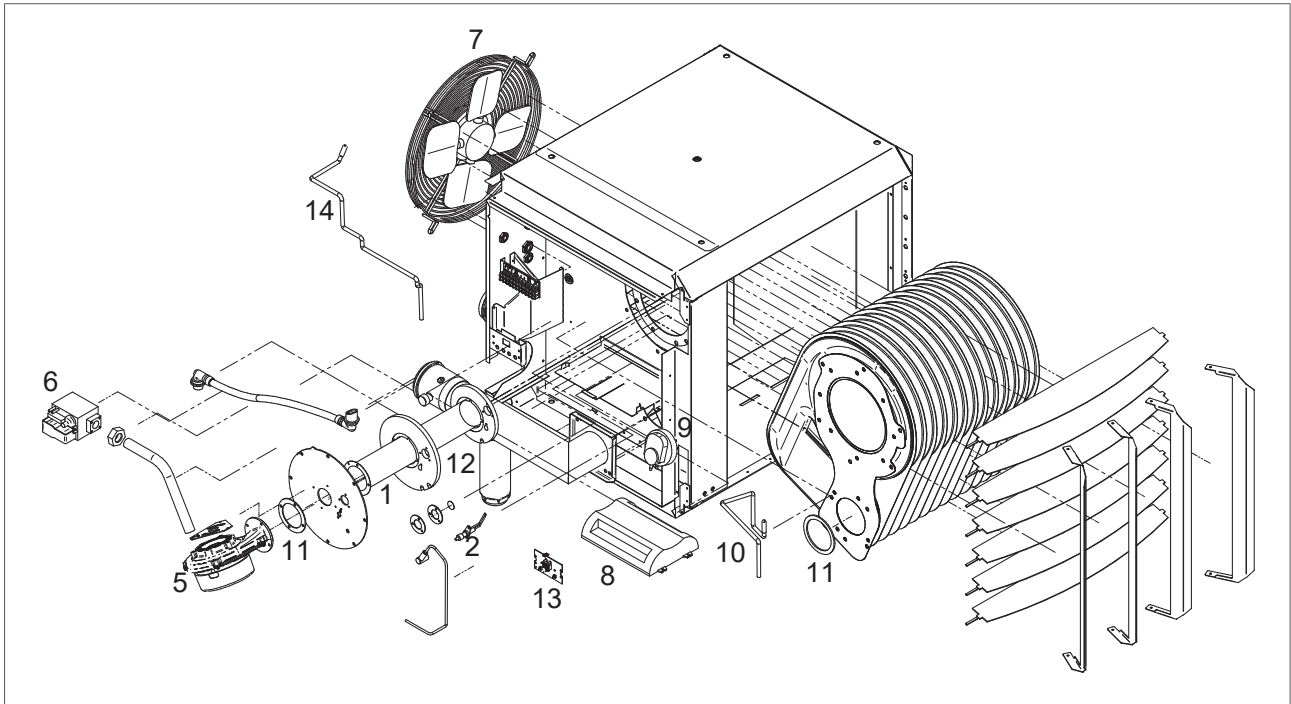

12 Exploded view and spare parts

The parts of the air heater are shown in an exploded view in figure 27/28. The table below describes each part and shows the correct article number for a replacement part.

Figure 27- Exploded view of the HR10 - HR60

Figure 28 - Exploded view of the HR80 - HR120

No.	Description	HR10	HR20	HR30	HR40	HR50	HR60	HR80	HR100	HR120
1	Burner natural gas	GA3206	GA3207	GA3208	GA3208	GA3210	GA3212	GA3208	GA3210	GA3212
1	Burner propane	GA3224	GA3226	GA3228	GA3228	GA3230	GA3232	GA3228	GA3230	GA3232
2	Ignition / ionisation set	GA3460	GA3460	GA3460	GA3460	GA3460	GA3460	GA3460	GA3460	GA3460
5	Burner fan EBM	GY4523	GY4523	GY4523	GY4523	GY4523	GY4523	GY4523	GY4523	GY4523
6	Gas valve SIT SIGMA 848	GA3000	GA3000	GA3000	GA3000	GA3000	GA3000	GA3000	GA3000	GA3000
7	System fan	IX4201	IX4201	IX4201	IH4206	IH4206	IX4207	IH4206	IH4206	IX4207
8	Burner control unit (EBM966)	GY5901	GY5901	GY5901	GY5901	GY5901	GY5901	GY5901	GY5901	GY5901
9	Pressure switch	GX3932	GX3932	GX3932	GX3932	GX3932	GX3932	GX3932	GX3932	GX3932
10	Heat exchanger sensor	GY3932	GY3932	GY3932	GY3932	GY3932	GY3932	GY3932	GY3932	GY3932
11	Gasket set	GA6702	GA6702	GA6702	GA6706	GA6706	GA6706	GA6706	GA6706	GA6706
12	Burner isolation	GA6700	GA6700	GA6700	GA6704	GA6704	GA6704	GA6704	GA6704	GA6704
13	Delta-T sensor	GY3931	GY3931	GY3931	GY3931	GY3931	GY3931	GY3931	GY3931	GY3931
14	Display PCB	GY5902	GY5902	GY5902	GY5902	GY5902	GY5902	GY5902	GY5902	GY5902
15	Flue sensor	GY3926	GY3926	GY3926	GY3926	GY3926	GY3926	GY3926	GY3926	GY3926