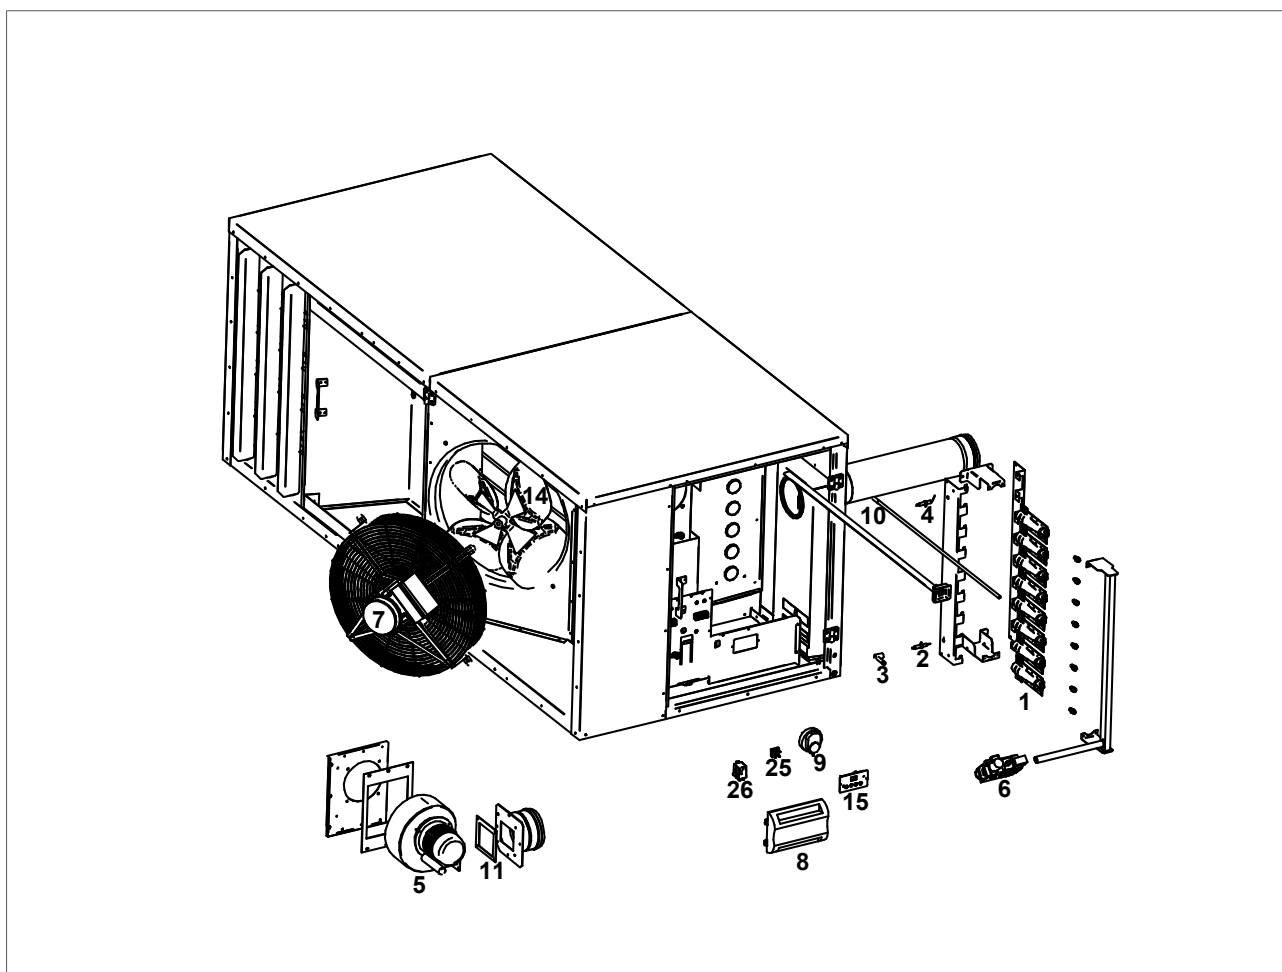

12 Exploded view en reserveonderdelen

De delen van de luchtverwarmer worden getoond in de figuur 15. De onderstaande tabel beschrijft elk onderdeel en toont het juiste artikelnummer voor een vervangend onderdeel.

Figuur 15 - Exploded view van de DXE

Nr.	Beschrijving	DXE80	DXE100
1	Brander	IB3204	IB3204
2	Ontstekingselektrode	GA3400	GA3400
3	Ontstekingskabel	IB3929	IB3929
4	Ionisatie-elektrode	GA3402	GA3402
5	Branderventilator	GA4516	GA4517
6	Gasklep	GA3314	GA3314
7	Systeemventilator	IP4801	IP4813
8	Branderautomaat (EBM966)	GY5901	GY5901
9	Drukschakelaar	IB3911	IB3904
10	Temperatuursensor (warmtewisselaar)	GY3935	GY3935
11	Set pakkingmateriaal	GA6716	GA6716
14	Ventilatorblad	IK4214	IK4223
15	Display print	GY5902	GY5902
25	Gelijkrichter	GY3921	GY3921
26	Relais	IK5200	IK5200