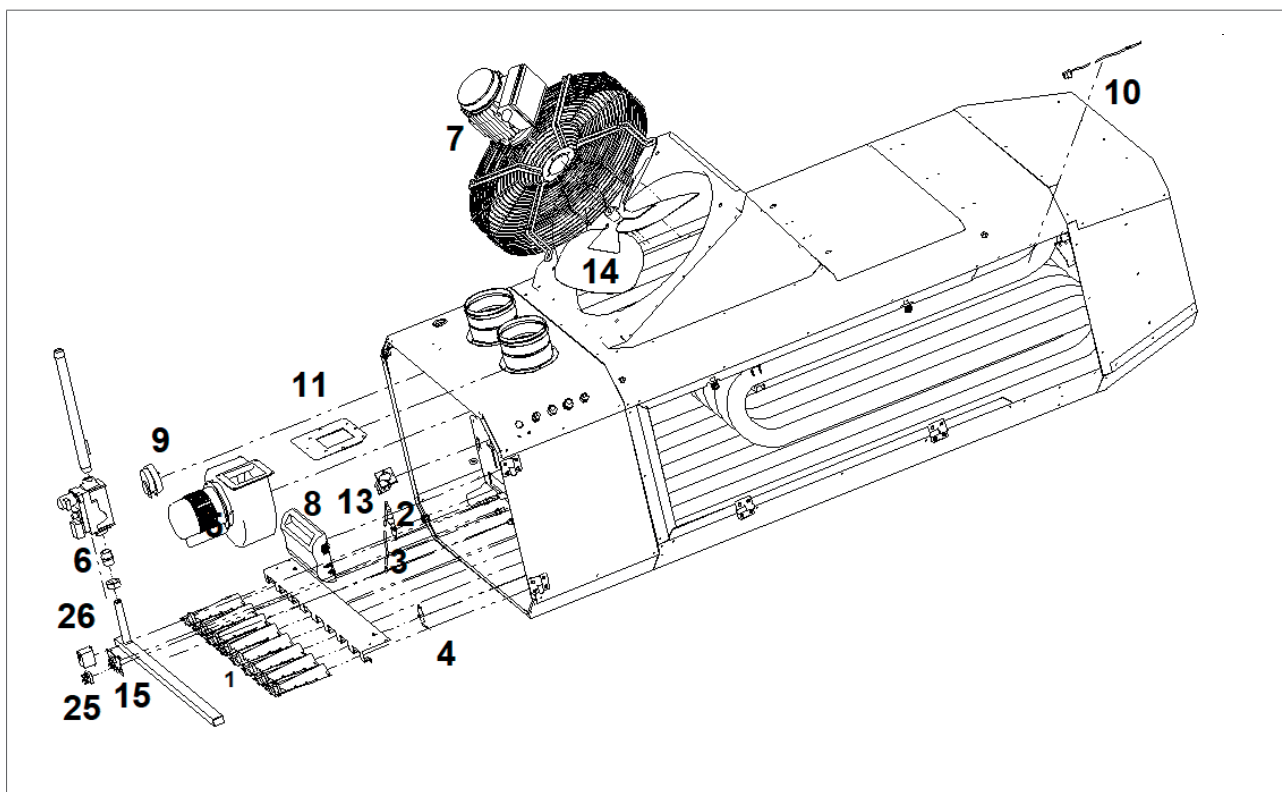

12 Exploded view en reserveonderdelen

De delen van de luchtverwarmer worden getoond in de figuur 22. De onderstaande tabel beschrijft elk onderdeel en toont het juiste artikelnummer voor een vervangend onderdeel.

Figuur 22 - Exploded view van de DXC60-100

| Nr. | Beschrijving | DXC60 | DXC80 | DXC100 |
|-----|------------------------------------|--------|--------|--------|
| 1 | Brander | IB3204 | IB3204 | IB3204 |
| 2 | Ontstekingselektrode | GA3400 | GA3400 | GA3400 |
| 3 | Ontstekingskabel | IB3929 | IB3929 | IB3929 |
| 4 | Ionisatie-elektrode | GA3402 | GA3402 | GA3402 |
| 5 | Branderventilator | GA4516 | GA4516 | GA4517 |
| 6 | Gasklep | GA3314 | GA3314 | GA3314 |
| 7 | Systeemventilator | IP4811 | IP4801 | IP4813 |
| 8 | Branderautomaat (EBM966) | GY5901 | GY5901 | GY5901 |
| 9 | Drukschakelaar | IB3904 | IB3911 | IB3904 |
| 10 | Temperatuur sensor warmtewisselaar | GY3935 | GY3935 | GY3935 |
| 11 | Set pakkingmateriaal | GA6716 | GA6716 | GA6716 |
| 13 | Selectieschakelaar | GD5284 | GD5284 | GD5284 |
| 14 | Ventilatorblad | IK4212 | IK4214 | IK4223 |
| 15 | Display print | GY5902 | GY5902 | GY5902 |
| 25 | Gelijkrichter | GY3921 | GY3921 | GY3921 |
| 26 | Relais | IK5200 | IK5200 | IK5200 |