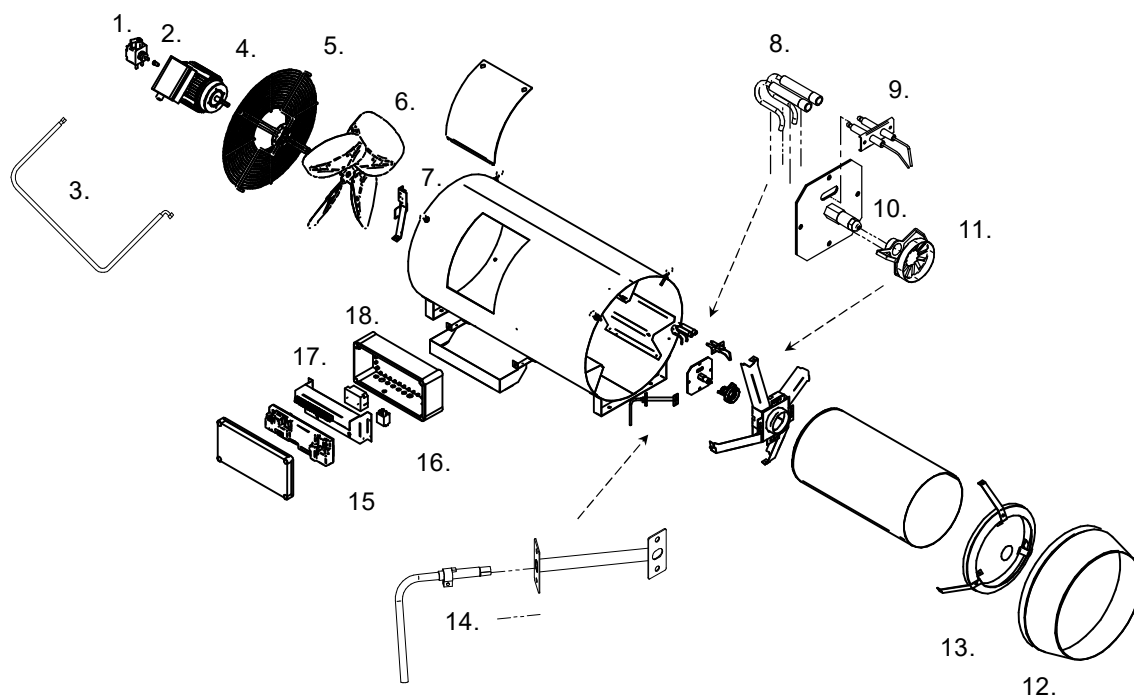

6.5 Reserve delen

Nr.	Name	DXB 75	DXB 100	DXB 120
1.	Olie pomp set (incl. klep en slangen)	GD3452-D	GD3452-D	GD3452-D
2.	Magneet afsluiter brandstof	IP612211	IP612211	IP612211
3.	Koppeling motor/pomp	IP200723	IP200723	IP200723
4.	Olieslang incl. koppelingen	GD3385	GD3385	GD3385
5.	Ventilator motor	GD4307	GD4307	GD4307
6.	Ventilatorrooster	GD4300	GD4300	GD4300
7.	Ventilatorblad	IK4220	IK4212	IK4222
8.	Vaanschakelaar samenstelling	GD3409	GD3409	GD3409
9.	Ontsteek kabels	GD3400	GD3400	GD3400
10.	Ontsteek elektrode	IP3934	IP3934	IP3934
11.	Nozzle Diesel & Petroleum	IP3249	IP3251	IP3232
12.	Vlamverdeler	GD200667	GD200667	GD200667
13.	C conus	GD2810	GD2810	GD2810
14.	After-burnerplaat samenstelling	GD2812	GD2812	GD2812
15.	LDS fotocel (rood)	GD3380	GD3380	GD3380
16.	Besturingsprint	GD5904	GD5904	GD5904
17.	Ventilatorrelais	IK5200	IK5200	IK5200
18.	Ontsteek transformator	GD3404	GD3404	GD3404
	Besturingskast	GD4820	GD4820	GD4820
	Draadboom 230V	IP5914	IP5914	IP5914
	Draadboom 24V DXB	IP5918	IP5918	IP5918
	Serv./reset schakelaar incl. afdekdop	GD3500	GD3500	GD3500