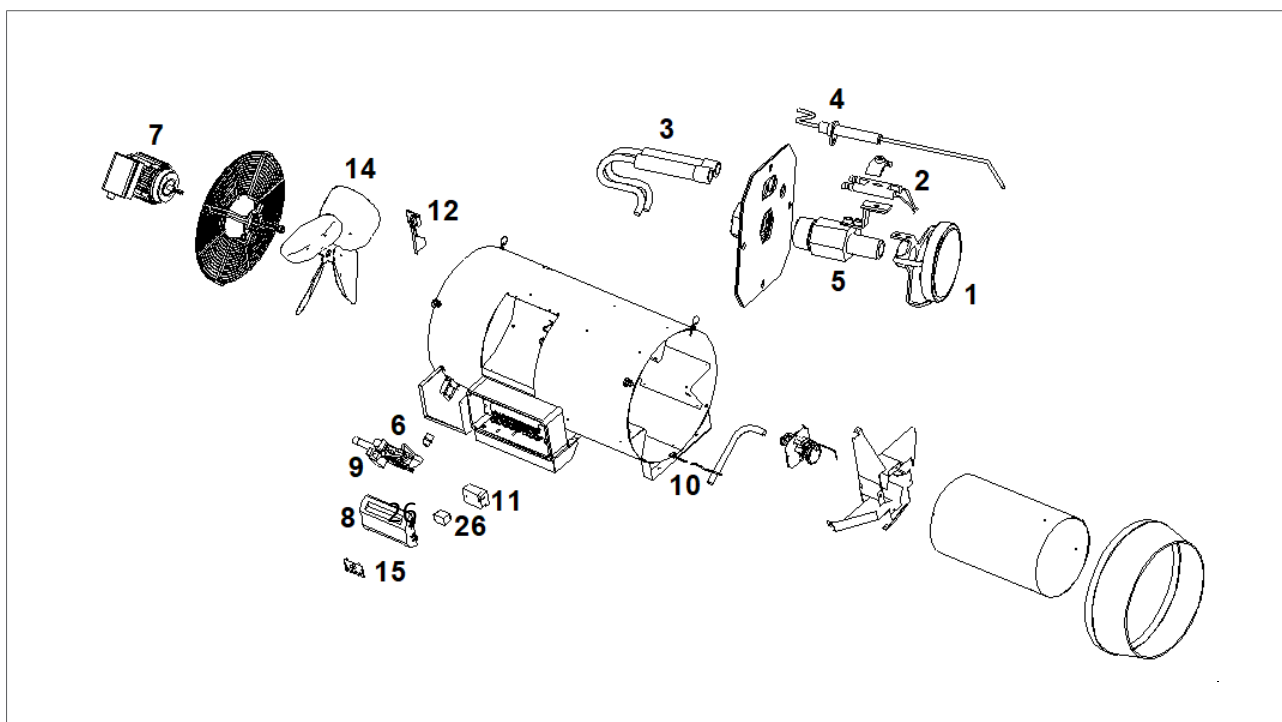

# 12 Exploded view en reserveonderdelen

De delen van de luchtverwarmer worden getoond in de figuur 19. De onderstaande tabel beschrijft elk onderdeel en toont het juiste artikelnummer voor een vervangend onderdeel.

Figuur 19 - Exploded view van de DXA

Nr.	Beschrijving	DXA75	DXA100	DXA120
1	Vlamstabilisator	GD3412	GD3412	GD3412
2	Ontstekingselektrode	GD200665	GD200665	GD200665
3	Ontstekingskabel	GD3400	GD3400	GD3400
4	Ionisatie-elektrode	GD3391	GD3393	GD3393
5a	Gasinspuitter Aardgas	GD3434	GD3436	GD3438
5b	Gasinspuitter Propaan	GD3424	GD3426	GD3428
6	Gasklep	GD200713	GD200713	GD200713
7	Systeemventilator	GD4305	GD4305	GD4305
8	Branderautomaat (EBM966)	GY5901	GY5901	GY5901
9	Gasdrukschakelaar	GD3930	GD3930	GD3930
10	Temperatuursensor (warmtewisselaar)	GY3933	GY3933	GY3933
11	Ontstekingstransformator	GD3404	GD3404	GD3404
12	Vaan schakelaar	GD3407	GD3407	GD3408
14	Ventilatorblad	IK4217	IK4217	IK4212
15	Display print	GY5902	GY5902	GY5902
26	Relais	IK5200	IK5200	IK5200