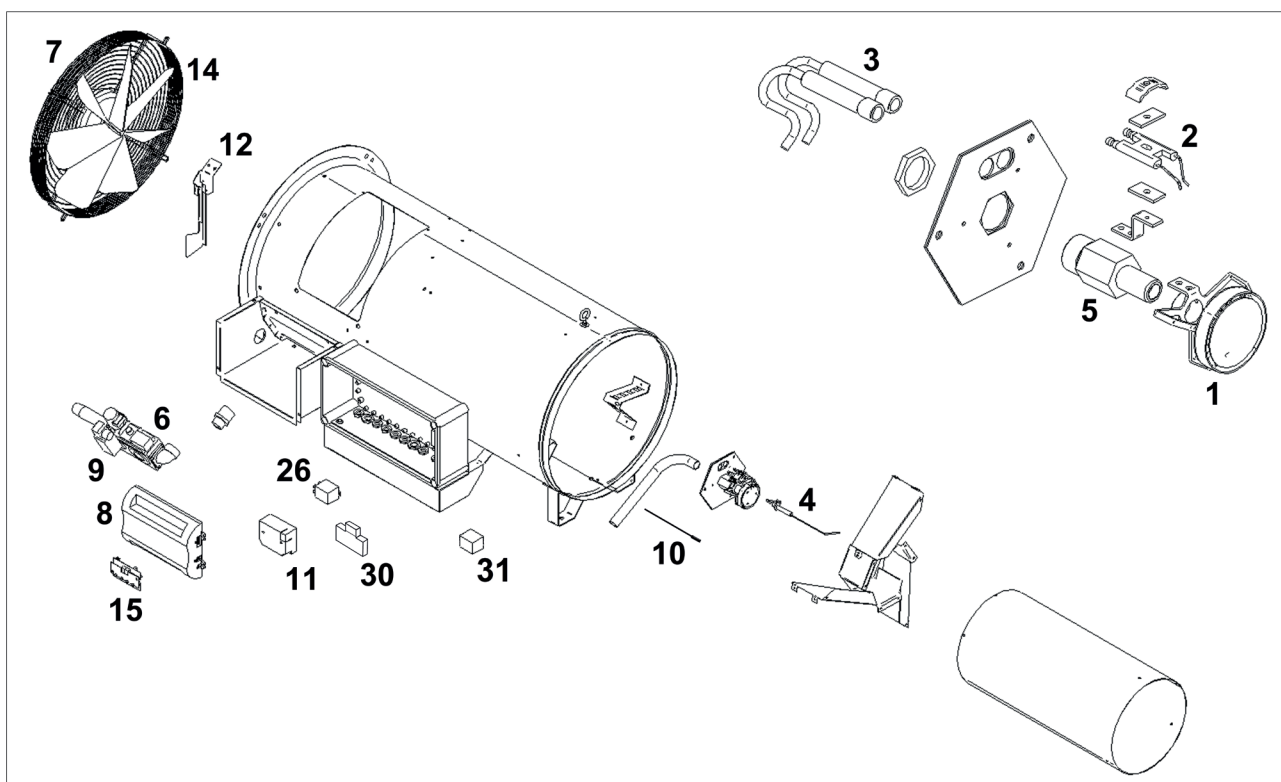

12. Exploded view en reserveonderdelen

De delen van de luchtverwarmer worden getoond in de figuur 24. De onderstaande tabel beschrijft elk onderdeel en toont het juiste artikelnummer voor een vervangend onderdeel.

Figuur 24 - Exploded view van de DHX

Nr.	Beschrijving	DHX40	DHX75	DHX100	DHX120
1	Vlamstabilisator	GD3412	GD3412	GD3412	GD3412
2	Ontstekingselektrode	GD200665	GD200665	GD200665	GD200665
3	Ontstekingskabel	GD3400	GD3400	GD3400	GD3400
4	Ionisatie-elektrode met kabel	GD3393	GD3393	GD3393	GD3393
5a	Gasinspuiters aardgas	GD3432	GD3433	GD3435	GD3437
5b	Gasinspuiters propaan	GD3422	GD3423	GD3425	GD3427
6	Gasklep	GD200713	GD200713	GD200713	GD200713
7	Ventilatormotor	IP4213	IP4213	IP4227	IP4227
8	Branderautomat (EBM966)	GY5901	GY5901	GY5901	GY5901
9	Gasdrukschakelaar	GD3930	GD3930	GD3930	GD3930
10	Temperatuursensor (warmtewisselaar)	GY3933	GY3933	GY3933	GY3933
11	Ontstekingstransformator	GD3404	GD3404	GD3404	GD3404
12	Vaan schakelaar	GD3405	GD3406	GD3410	GD3410
14	Ventilatorblad	IP4215	IP4215	IP4228	IP4229
15	Display print	GY5902	GY5902	GY5902	GY5902
26	Motorrelais	IK5200	IK5200	IK5200	IK5200
30	Aan/uit relais 230 V	IK5229	IK5229	IK5229	IK5229
31	Ionisatietransformator	IK5102	IK5102	IK5102	IK5102